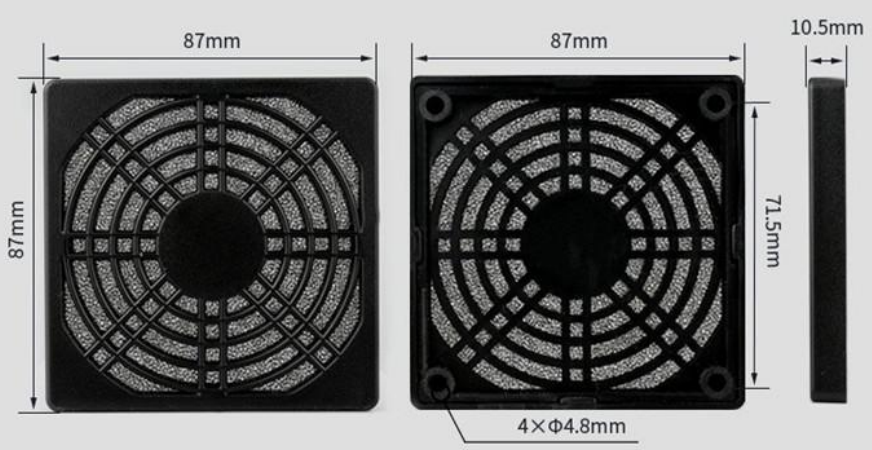

# Drawing

**70mm** 对角孔: 100mm

**80mm** 对角孔: 100mm

**90mm** 对角孔: 100mm

110mm 对角孔距: 125mm

120mm 对角孔距: 148mm