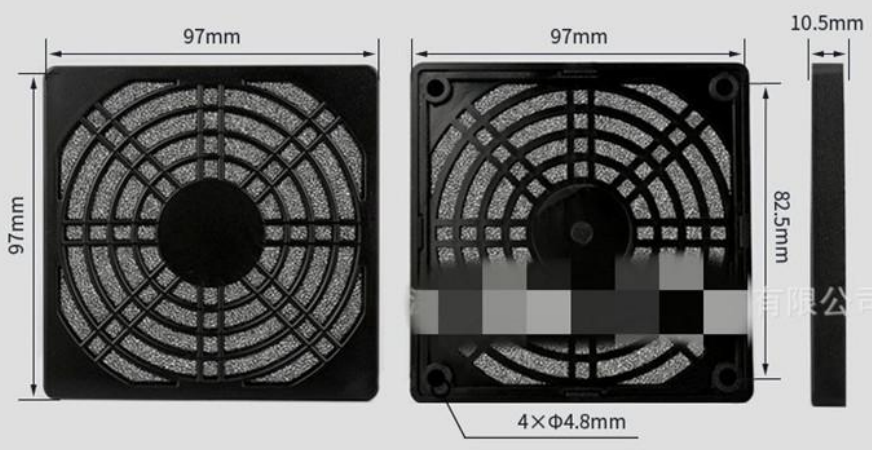

# Drawing

**70mm** 对角孔: 100mm

**80mm** 对角孔: 100mm

**90mm** 对角孔: 100mm

110mm 对角孔距: 125mm

120mm 对角孔距: 148mm