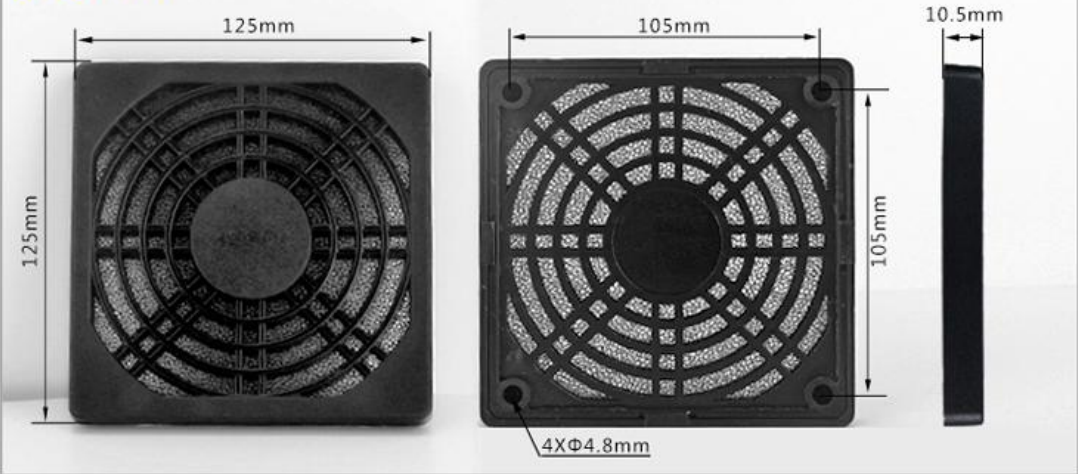

# Drawing

**70mm** 对角孔: 100mm

**80mm** 对角孔: 100mm

**90mm** 对角孔: 100mm

110mm 对角孔距: 125mm

120mm 对角孔距: 148mm