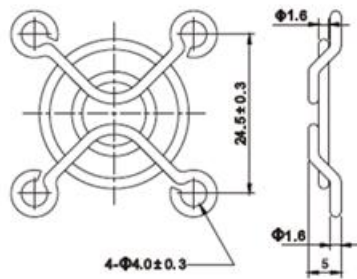

# Metal Finger Guard

JL-03 For 30mm Fan

JL-04 For 40mm Fan

JL-05 For 50mm Fan

JL-06 For 60mm Fan

JL-08 For 80mm Fan

JL-09 For 92mm Fan

JL-12 For 120mm Fan