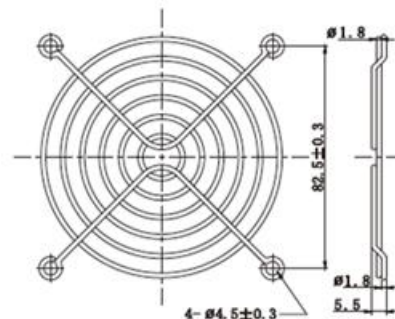

# Metal Finger Guard

JL-03 For 30mm Fan

JL-04 For 40mm Fan

JL-05 For 50mm Fan

JL-06 For 60mm Fan

JL-08 For 80mm Fan

JL-09 For 92mm Fan

JL-12 For 120mm Fan