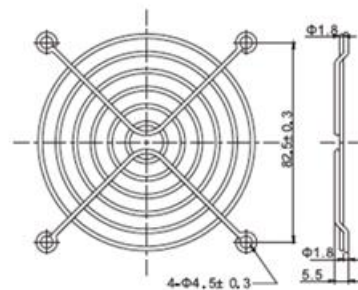

# Metal Finger Guard

JL-03 For 30mm Fan

JL-04 For 40mm Fan

JL-05 For 50mm Fan

JL-06 For 60mm Fan

JL-08 For 80mm Fan

JL-09 For 92mm Fan

JL-12 For 120mm Fan