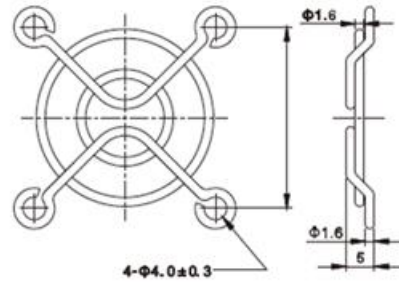

# Metal Finger Guard

JL-03 For 30mm Fan

JL-04 For 40mm Fan

JL-05 For 50mm Fan

JL-06 For 60mm Fan

JL-08 For 80mm Fan

JL-09 For 92mm Fan

JL-12 For 120mm Fan