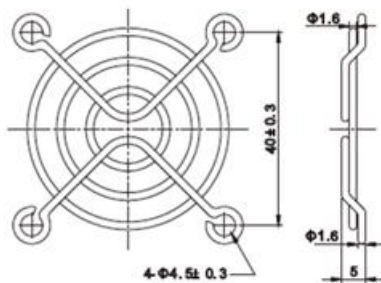

# Metal Finger Guard

JL-03 For 30mm Fan

JL-04 For 40mm Fan

JL-05 For 50mm Fan

JL-06 For 60mm Fan

JL-08 For 80mm Fan

JL-09 For 92mm Fan

JL-12 For 120mm Fan