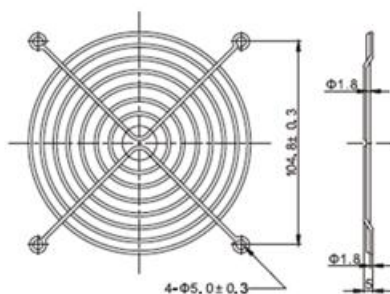

# Metal Finger Guard

JL-03 For 30mm Fan

JL-04 For 40mm Fan

JL-05 For 50mm Fan

JL-06 For 60mm Fan

JL-08 For 80mm Fan

JL-09 For 92mm Fan

JL-12 For 120mm Fan