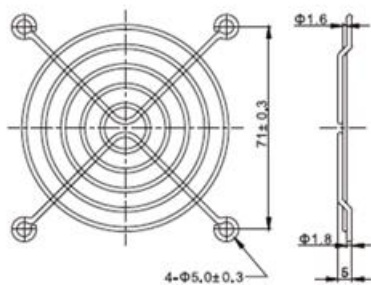

# Metal Finger Guard

JL-03 For 30mm Fan

JL-04 For 40mm Fan

JL-05 For 50mm Fan

JL-06 For 60mm Fan

JL-08 For 80mm Fan

JL-09 For 92mm Fan

JL-12 For 120mm Fan